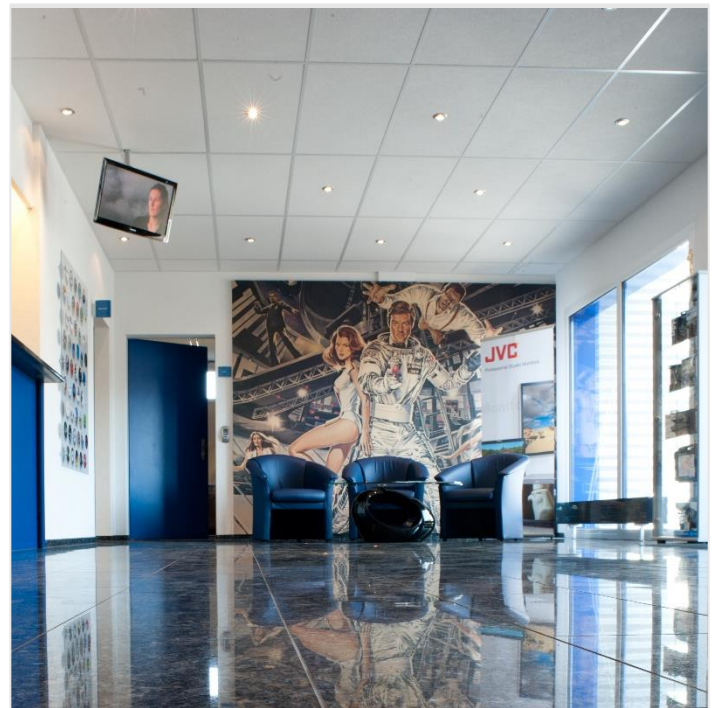

CONSTRUCTION COMMERCIALE MERLIN PRODUCTION GMBH

CONSTRUCTION MASSIVE MODULAIRE

HIGHLIGHTS

- Sols en granit
- Durée de construction courte

La société Merlin Production a réalisé à Wängi une construction massive modulaire adaptée à ses besoins spécifiques de production de films et de vidéos, avec une propre usine de copie de DVD et de CD.

La construction sur deux étages offre suffisamment de place pour un studio d'enregistrement de films et de vidéos, pour une installation de copie de DVD et de CD commandée par des robots, pour le magasin et pour l'entrepôt de distribution. De plus, la post-production pour la retouche des films, un service de prestations internet et un service graphique ainsi que des bureaux et une petite cafétéria ont également été aménagés dans le bâtiment neuf.